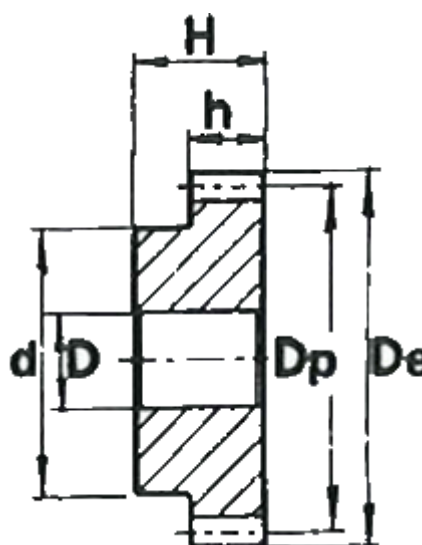

Varenummer: 616501015064
Beskrivelse: Cylindrisk tandhjul med nav
64 tdr. Modul 1,5

Mål

Antal tænder = 64
d = 70
D = 20
De = 99
Deling (Pitch) = 4.7124
Dp = 96
H = 30
h = 17

Modul = 1.5